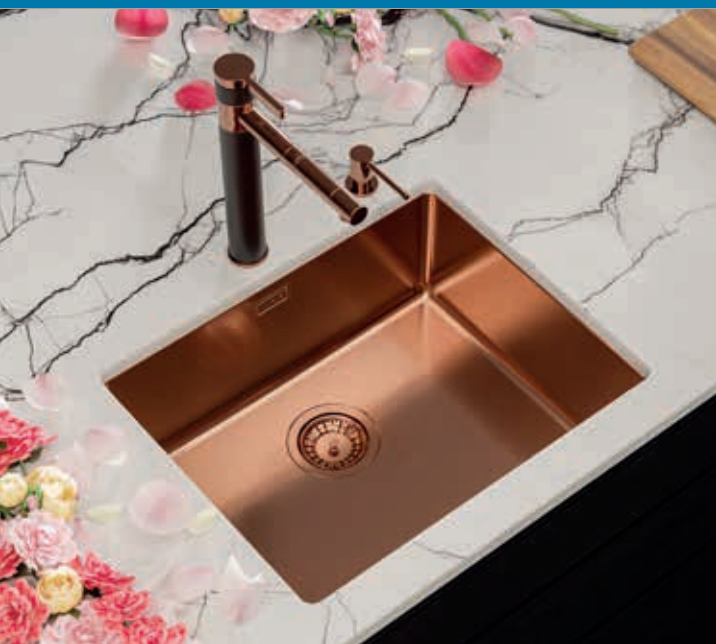

ALVEUS

5 godina
garancije

ALVEUS

LAGUNA Monarch + FLUID Monarch + ZEOS-P Monarch

96.899,80 91.399,80 97.899,80

U **FS** 86.499,80 RSD **U** **FS** 81.499,80 RSD **U** **FS** 86.999,80 RSD

OZ Monarch + TESLA Monarch [u gold i copper boji]

90.899,80 89.899,80

U **FS** 80.999,80 RSD **U** **FS** 80.399,80 RSD

gratis

sifon +

sredstvo Allshine

KOMBINO 50 Monarch

Dimenzija sudopere: 542 x 442 mm
Dimenzija posude: 500 x 400 mm
Ormaric: 60 cm
Dubina posude: 195 mm
Debljina lima: 1 mm

F **S** potpuno usadna i površinsko usadna

U podgradna

Posuda za ocedivanje 17.499,90 RSD

Daska za rezanje drvo 3.999,90 RSD

Daska za rezanje staklo 3.999,90 RSD

dozer PLUM 4.999,90 RSD