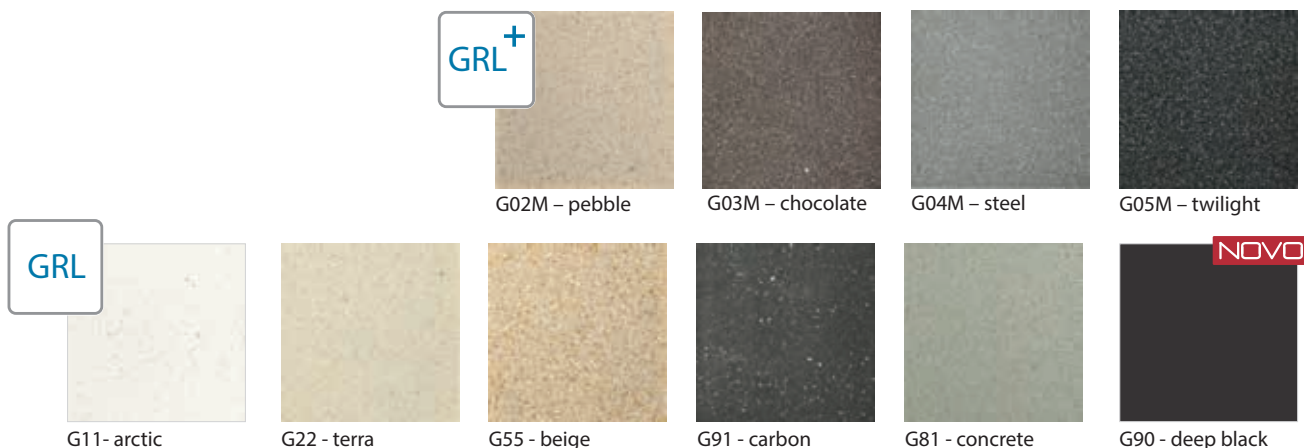

Sudopere od kompozitnog materijala granital

Granital je mešavina 70-80% granitnih čestica povezanih visokokvalitetnim vezivom(smolom), koja obezbeđuje čvrstoću i fleksibilnost kuhinjske sudopere, kao i otpornost na temperaturne udare.

Pažljivo obrađena površina sudopere je glatka i na dodir ugodna čime se olakšava čišćenje sudopere.

Sudopere izrađene od granitnog materijala Granital dostupne su u različitim bojama, uključujući i jako popularnu tamno crnu boju, kao i 4 dodatne nijanse Granital Plus sa sjajnim metalnim česticama koje sudoperi daju prestižan izgled.