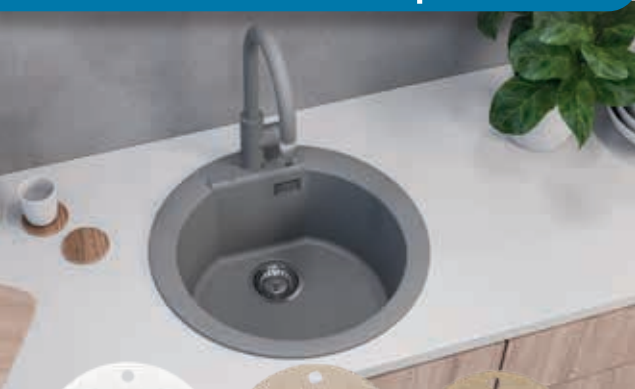

POP-UP

Pop-Up sifon

Microfiber set

Opširnija
ponuda
slavina
na strani 23.

Posebna ponuda

bela G11

terra G22

bež G55